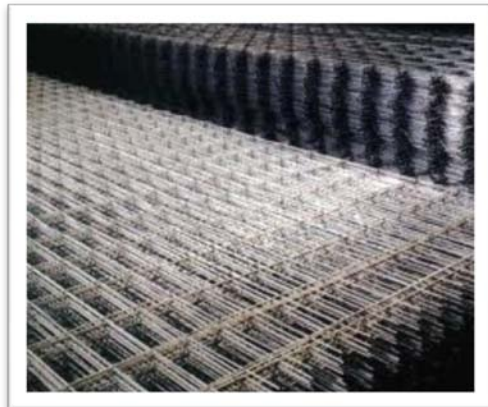

TUBES AILETTES

TUBE 1 AILE 35X20	en stock
TUBE A 1 AILETTE 40X27	en stock
TUBE AILETTE X1 50X30	en stock
TUBE A 2 AILETTES DROITES 35X20	en stock
TUBE 2 AILETTES 27X40X15	en stock
TUBE 2 AILETTES 50X30	en stock
TUBE RECTANGULAIRE OUVERT 100X50X3	en stock

TUBES A 1 AILETTES DROITES 34X30	sur commande
TUBES A 2 AILETTES DROITES 40X34	sur commande

TREILLIS SOUDES P 80 C 3600X2400	en stock
TREILLIS SOUDES P 80 R 3600X2400	en stock
TREILLI SOUDE ST20 6.00X2.40	en stock